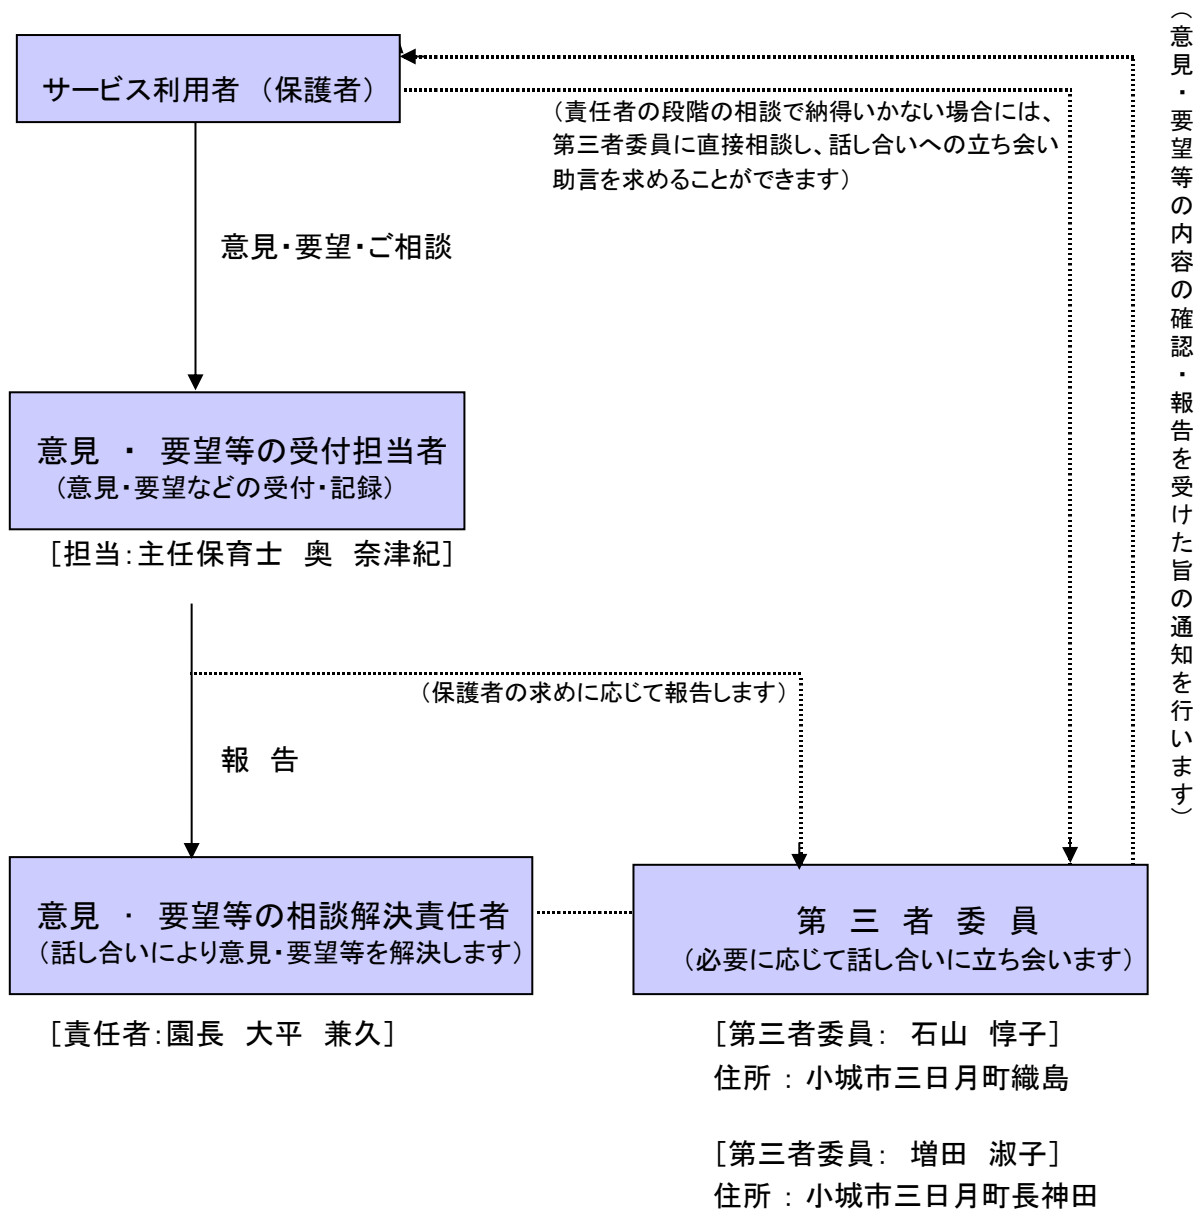

ご意見・ご要望の解決のための仕組みについて

社会福祉法人龍華会
たちばな保育園

※相談解決の結果（改善事項）は口頭もしくは文章で責任者よりご報告申し上げます。

※以上の仕組みで解決できないご意見・ご要望は、佐賀県社会福祉協議会に設置された運営適正化委員会に申し立てることもできます。